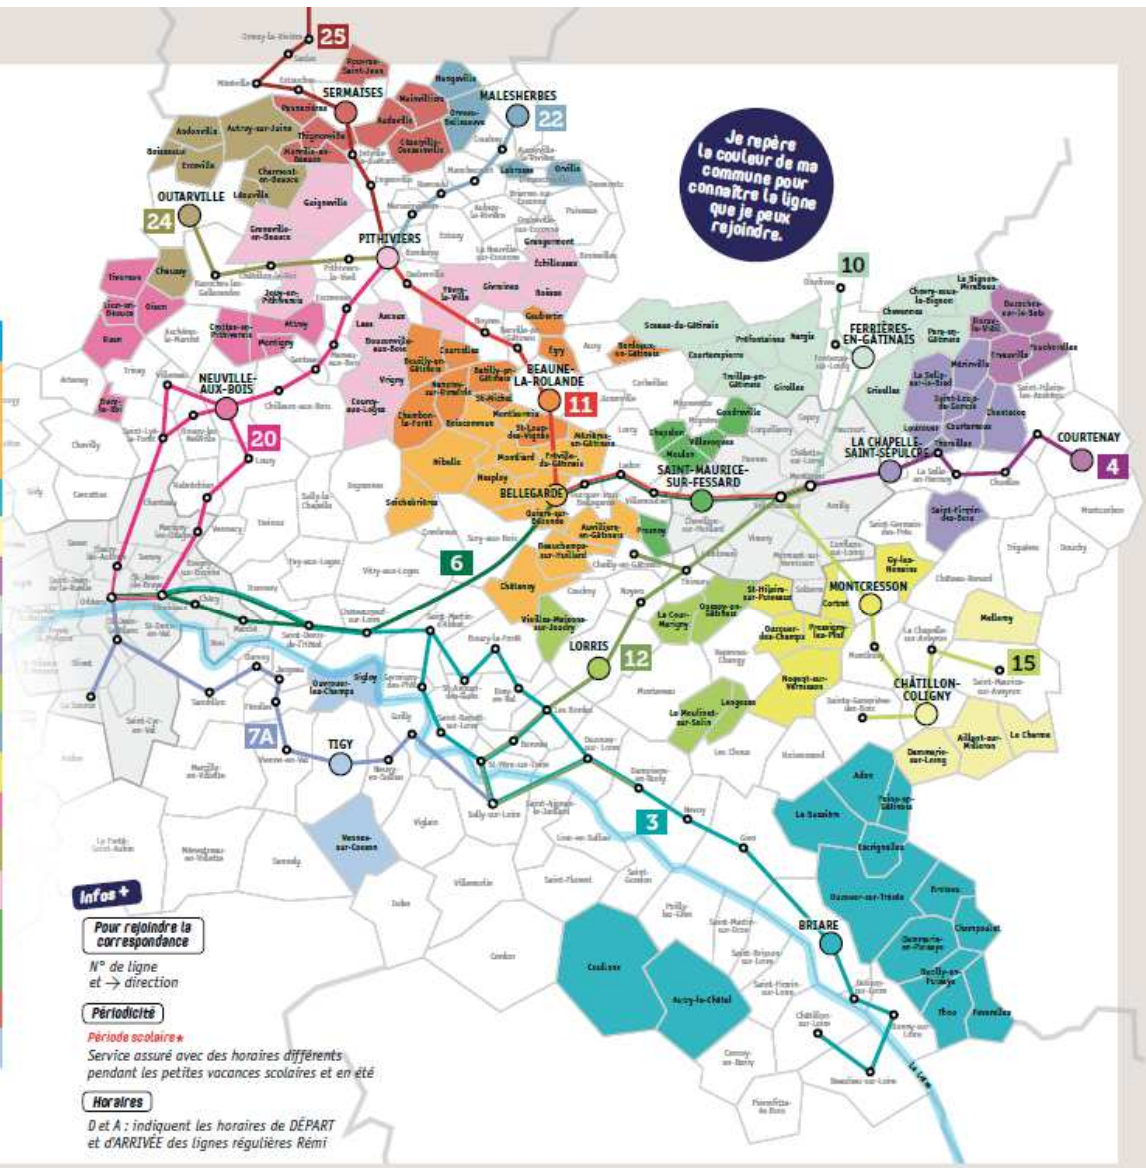

Renseignements et réservation
0 800 00 45 00 Service & appel gratuits

Je repère le couleur de ma commune pour connaître la ligne que je peux rejoindre.

Infos +

Périodicité

Période scolaire*
Service assuré avec des horaires différents pendant les petites vacances scolaires et en été

Horaires

D et A : indiquent les horaires de DÉPART et d'ARRIVÉE des lignes régulières Rémi