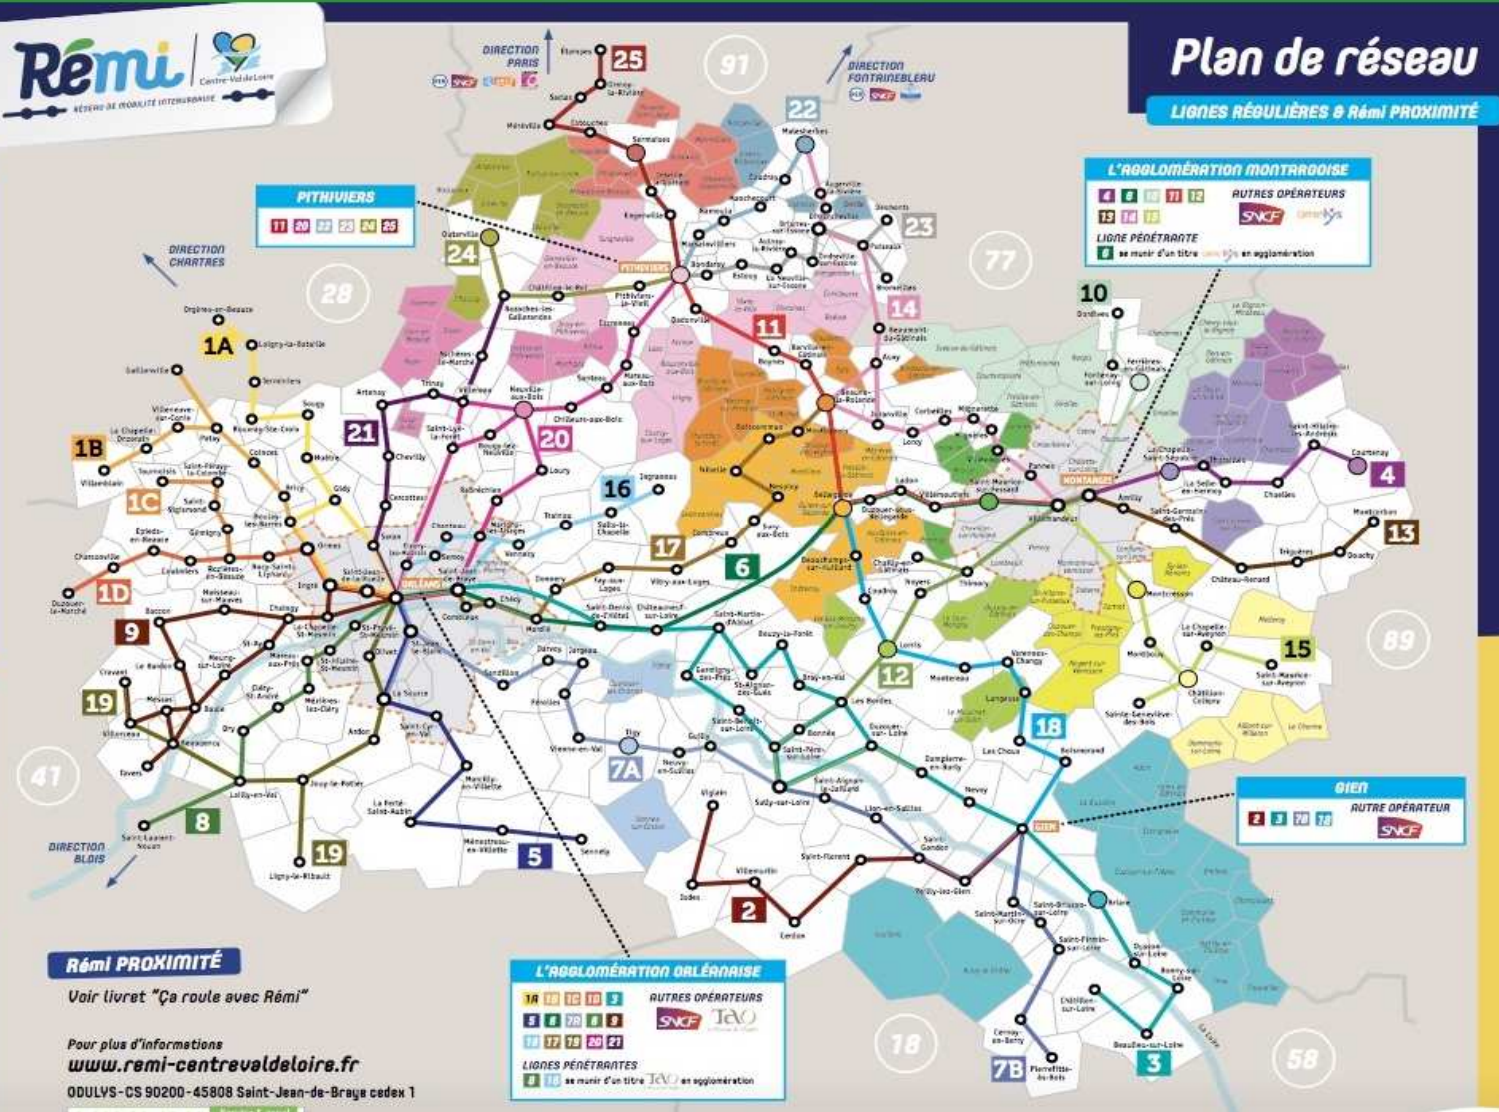

<https://www.remi-centrevalde Loire.fr/>

Remi | Centre-Val de Loire
RÉSEAU DE MOBILITÉ INTERURBAINE

**LA RÉGION CENTRE-VAL DE LOIRE VOUS TRANSPORTE,
ET AVEC RÉMI, LES TRANSPORTS SCOLAIRES SONT GRATUITS !**

BESOIN D'AIDE

Mon itinéraire | **Prochain passage**

Départ Arrivée 08/06/2018

Partir après 10 H 30

RECHERCHER

Résultats de recherche fournis par **iv malin**

INFO RÉSEAU

Choisissez votre département

A partir du 1er juin : Ouverture des inscriptions en ligne aux transports scolaires

Plan de réseau

LIGNES RÉGULIÈRES à Rémi PROXIMITÉ

PITHIVIERS
11 29 32 33 34 35

L'AGGLOMÉRATION MONTARGOISE
4 6 10 11 12
13 14 15
AUTRES OPÉRATEURS
SNCF
LIGNE PÉNÉTRANTE
1 se music d'un titre en agglomération

L'AGGLOMÉRATION ORLÉANAISE
1A 1B 1C 1D 3
6 7 20 41 42
17 17 17 20 21
AUTRES OPÉRATEURS
SNCF
TAO
LIGNES PÉNÉTRANTES
1 10 se music d'un titre en agglomération

GIEN
2 3 7 7
AUTRE OPÉRATEUR
SNCF

Rémi PROXIMITÉ
Voir livret "Ça roule avec Rémi"
Pour plus d'informations
www.remi-centrevaldeloire.fr
00ULYS - CS 90200 - 45808 Saint-Jean-de-Braya codex 1