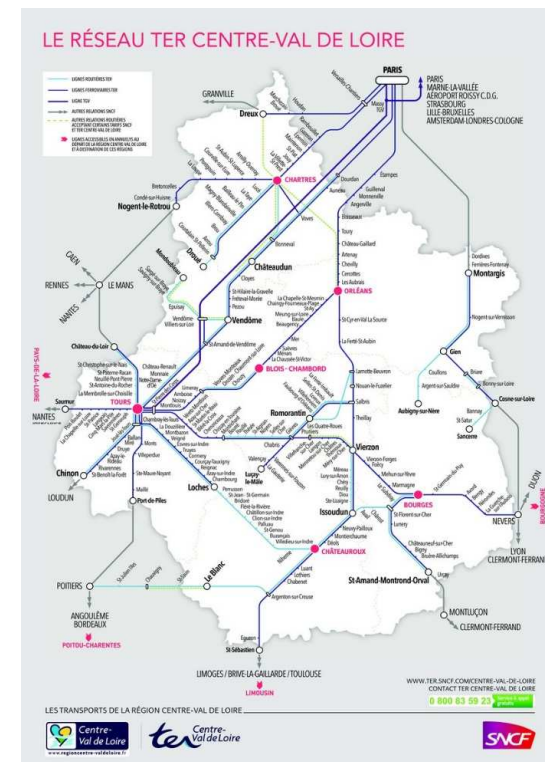

Ligne A - Horaires du lundi au vendredi : après-midi

	13H35	14H25	Terminus : 15H15 Départ : 15H30	16H20	Terminus : 17H10
CENTRE ADMINISTRATIF	13H35	14H25		16H20	Terminus : 17H10
MAISON DE LA SANTE	13H38	14H28	15H33	16H23	
MONTFORT	13H40	14H30	15H35	16H25	
MONTOIRES	13H42	14H32	15H37	16H27	
RIAUDINE POLE EMPLOI	13H44	14H34	15H39	16H29	
VICTOIRE	13H47	14H37	15H42	16H32	
HOTEL DE VILLE GONAT	13H50	14H40	15H45	16H35	
PLACE SAINT LOUIS	13H53	14H43	15H48	16H38	
PISCINE	13H56	14H46	15H51	16H41	
LES BOULARDS	13H57	14H47	15H52	16H42	
MAISON DES ASSOCIATIONS	13H59	14H49	15H54	16H44	
CENTRE HOSPITALIER	14H01	14H51	15H56	16H46	
REPUBLIQUE	14H03	14H53	15H58	16H48	
ZONE COMMERCIALE NORD	14H09	14H59	16H04	16H54	
CIMETIERE	14H15	15H05	16H10	17H00	
PLACE LEGLERC	14H18	15H08	16H13	17H03	
VICTOIRE	14H21	15H11	16H16	17H06	

Ligne B - Horaires du lundi au vendredi : matin

	8H10	9H00	Terminus : 9H50 Départ : 10H10	11H00	Terminus : 11H50
PLACE SAINT LOUIS	8H10	9H00		11H00	Terminus : 11H50
MINI-GOLF	8H15	9H05	10H15	11H05	
CROIX-MERY	8H18	9H08	10H18	11H08	
FONTAINE	8H20	9H10	10H20	11H10	
CLINIQUE DU PONT	8H25	9H15	10H25	11H15	
FLANDRES DUNKERQUE	8H30	9H20	10H30	11H20	
CENTRE ADMINISTRATIF	8H35	9H25	10H35	11H25	
MAISON DE LA SANTE	8H38	9H28	10H38	11H28	
ZONE COMMERCIALE NORD	8H42	9H32	10H42	11H32	
CIMETIERE BRIQUETIERIES	8H47	9H37	10H47	11H37	
VICTOIRE	8H50	9H40	10H50	11H40	
HOTEL DE VILLE GONAT	8H52	9H42	10H52	11H42	
BERRY PLACE FOCH	8H55	9H45	10H55	11H45	

Transport Social

destiné en priorité
aux personnes âgées et à mobilité réduite

Mis gratuitement à disposition
par la Ville de Gien

www.legiennois.fr

Ligne A - Circuit du lundi au samedi matin

Ligne B - Circuit du lundi au vendredi

Le Train

Pour connaître les horaires de train et les lignes, il faut se rendre sur :

<https://www.ter.sncf.com/centre-val-de-loire/horaires/horaires-travaux/fiches-horaires>

6 (Paris) → MONTARGIS → GIEN → COSNE → NEVERS HORAIRES VALABLES DU 08 JUILLET AU 08 DÉCEMBRE 2018