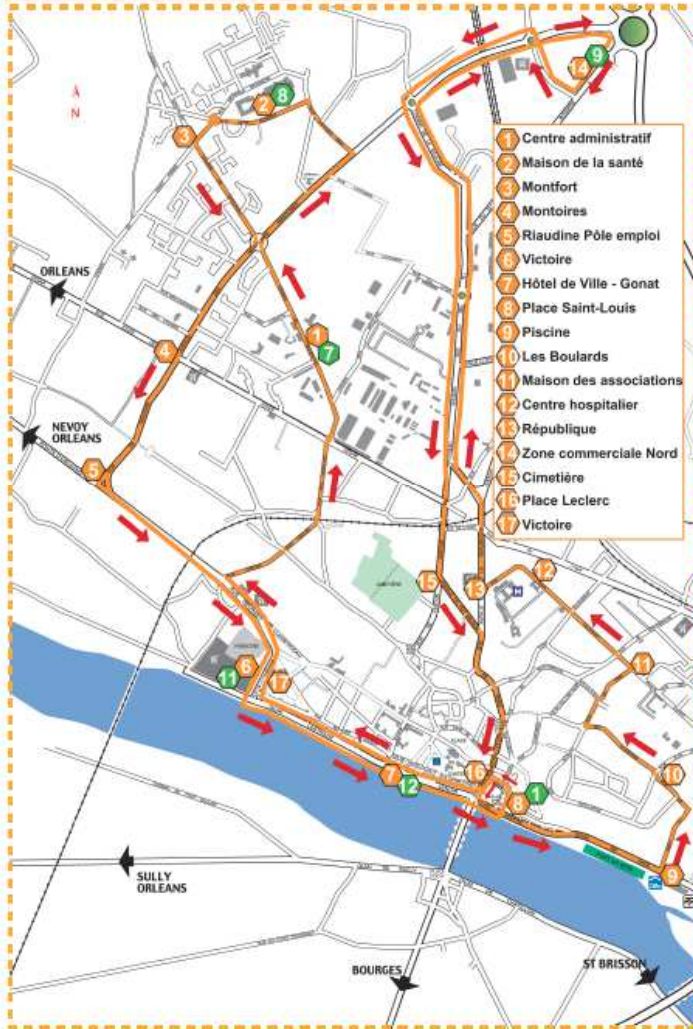

Ligne B - Horaires du lundi au vendredi : matin

	8H10	9H00	Terminus : 9H50 Départ : 10H10	11H00	Terminus : 11H50
PLACE SAINT LOUIS	8H10	9H00		11H00	Terminus : 11H50
MINI-GOLF	8H15	9H05	10H15	11H05	
CROIX-MERY	8H18	9H08	10H18	11H08	
FONTAINE	8H20	9H10	10H20	11H10	
CLINIQUE DU PONT	8H25	9H15	10H25	11H15	
FLANDRES DUNKERQUE	8H30	9H20	10H30	11H20	
CENTRE ADMINISTRATIF	8H35	9H25	10H35	11H25	
MAISON DE LA SANTE	8H38	9H28	10H38	11H28	
ZONE COMMERCIALE NORD	8H42	9H32	10H42	11H32	
CIMETIERE BRIQUETIERIES	8H47	9H37	10H47	11H37	
VICTOIRE	8H50	9H40	10H50	11H40	
HOTEL DE VILLE GONAT	8H52	9H42	10H52	11H42	
BERRY PLACE FOCH	8H55	9H45	10H55	11H45	

Transport Social

destiné en priorité
aux personnes âgées et à mobilité réduite

Mis gratuitement à disposition
par la Ville de Gien

www.legiennois.fr

Ligne A - Circuit du lundi au samedi matin

Ligne B - Circuit du lundi au vendredi

Le Train

Pour connaître les horaires de train et les lignes, il faut se rendre sur :

<https://www.ter.sncf.com/centre-val-de-loire/horaires/horaires-travaux/fiches-horaires>

6 (Paris) → MONTARGIS → GIEN → COSNE → NEVERS HORAIRES VALABLES DU 08 JUILLET AU 08 DÉCEMBRE 2018