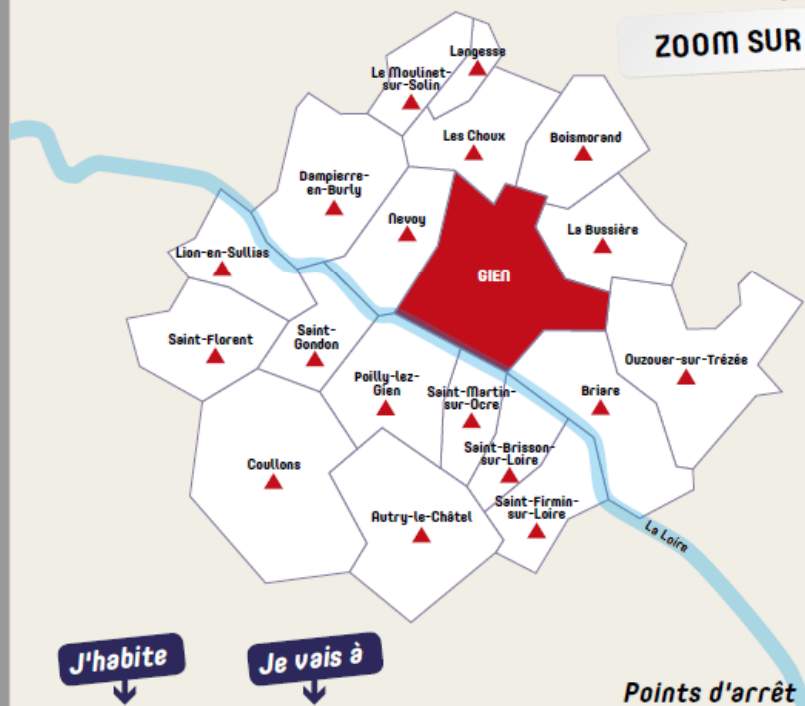

Jours et heures de fonctionnement

Mardi et Vendredi
 Arrivée à BRIARE 9h30
 Départ de BRIARE 11h30

SECTEUR

GIEN

RÉMI + MOBILITÉ Transport à la demande

ZOOM SUR

J'habite

Je vais à

Points d'arrêt

GIEN

- Place Saint-Louis
- Clinique Jeanne d'Arc ou Hôpital
- ZA Bosserie (E. Leclerc) ou Auchan

Jours et heures de fonctionnement

Mercredi et Samedi
Arrivée à GIEN 9h30
Départ de GIEN 11h30