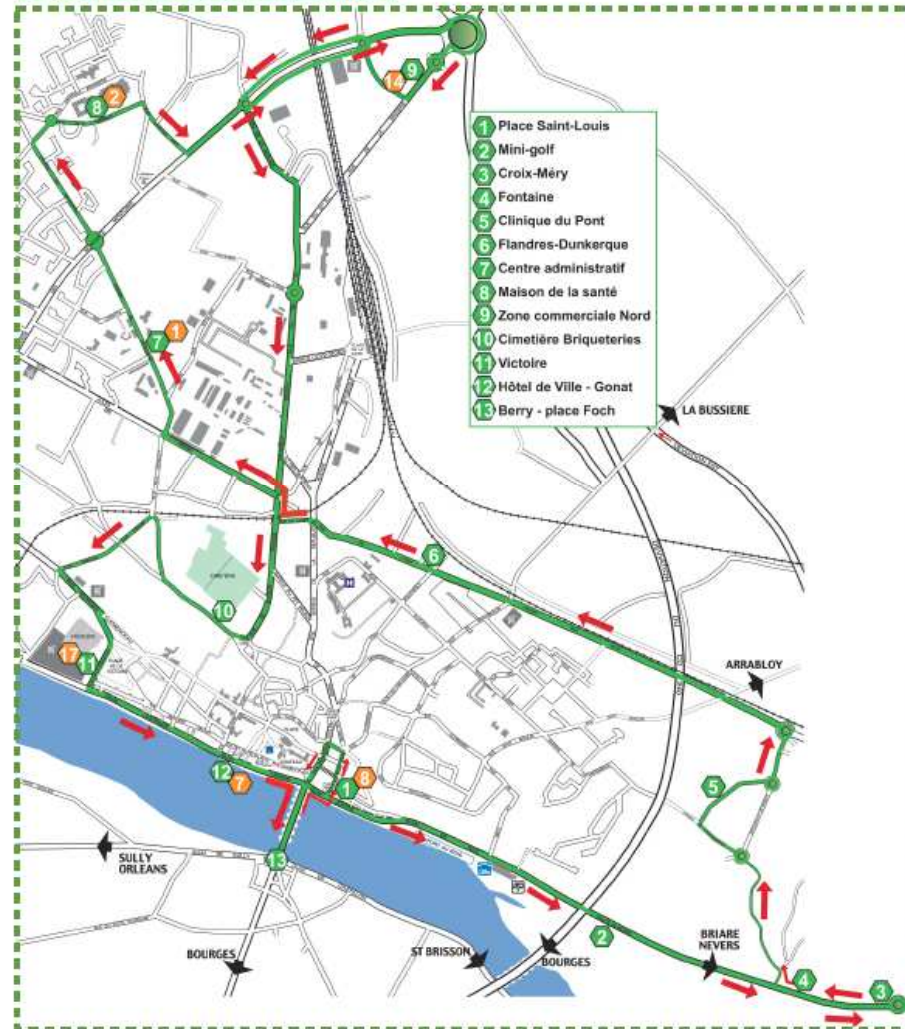

Transport Social

destiné en priorité
aux personnes âgées et à mobilité réduite

Mis gratuitement à disposition
par la Ville de Gien

www.legiennois.fr

Ligne A - Circuit du lundi au samedi matin

Ligne B - Circuit du lundi au vendredi